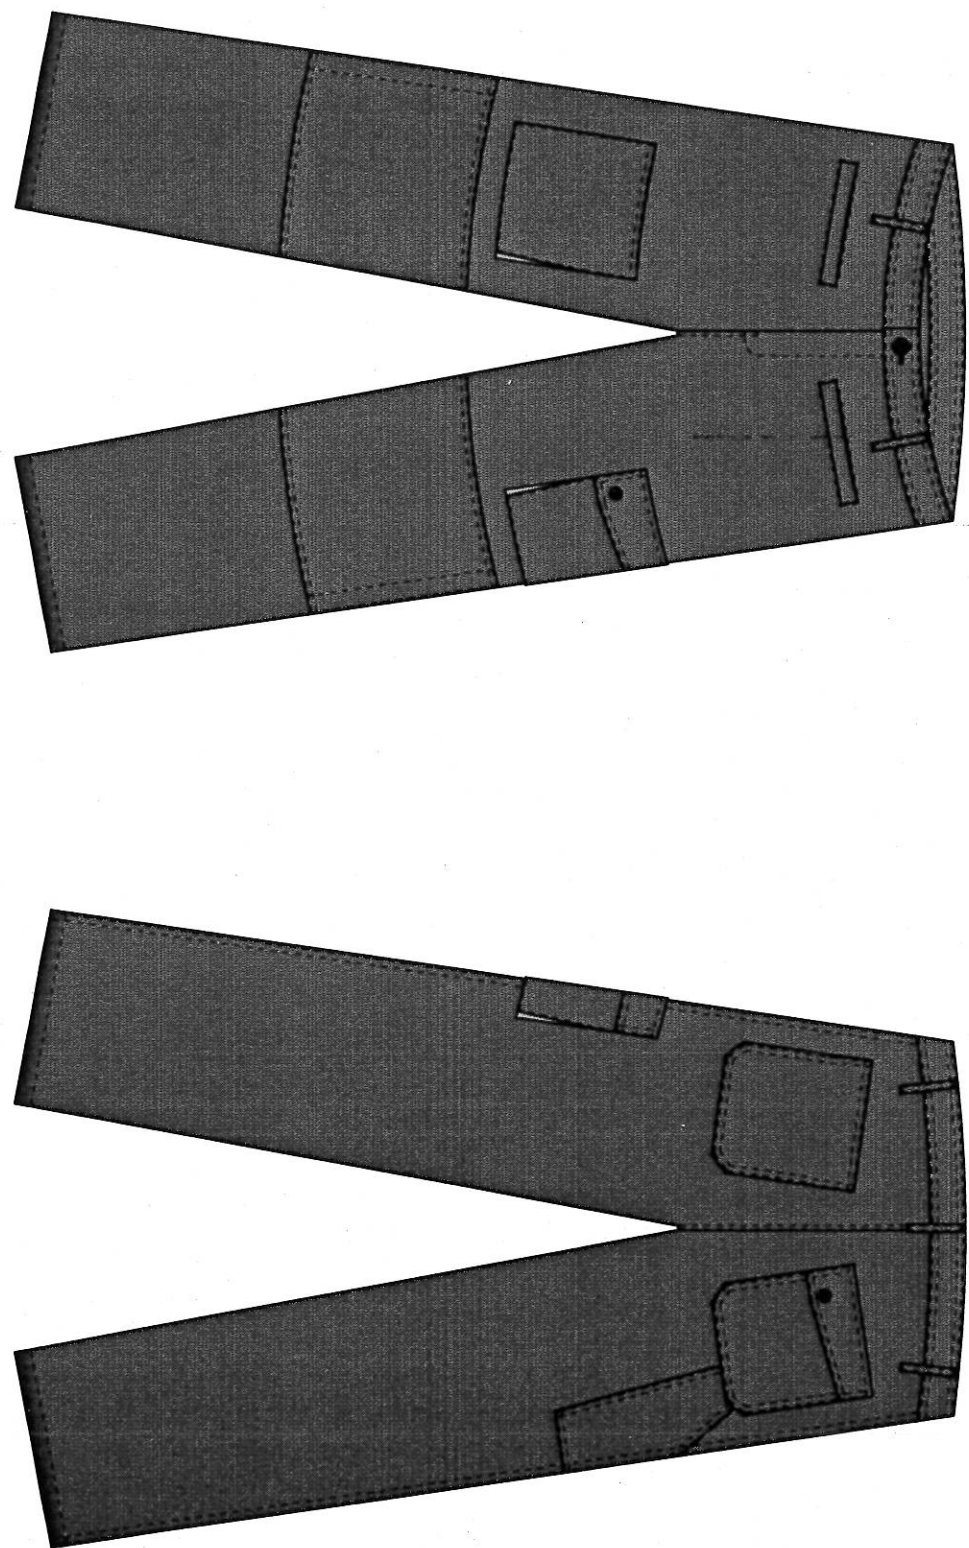

## ΕΝΔΥΜΑΤΑ ΠΡΟΣΤΑΣΙΑΣ ΑΠΟ ΠΟΛΥΕΣΤΕΡΑ / ΒΑΜΒΑΚΙ

σύμφωνα με τις θεμελιώδεις απαιτήσεις της Οδηγίας 89 / 686 / ΕΟΚ  
και τις γενικές απαιτήσεις του προτύπου EN 340 : 2003

ΣΑΚΑΚΙ	ΣΥΝΘΕΣΗ	65% ΠΟΛΥΕΣΤΕΡΑ - 35% ΒΑΜΒΑΚΙ
ΧΡΩΜΑ ΓΚΡΙ - ΠΟΠΤΟΚΑΛΙ	ΒΑΡΟΣ	> 245 gr/m <sup>2</sup>

**ΕΝΔΥΜΑΤΑ ΠΡΟΣΤΑΣΙΑΣ ΑΠΟ ΠΟΛΥΕΣΤΕΡΑ / ΒΑΜΒΑΚΙ**

σύμφωνα με τις θεμελιώδεις απαιτήσεις της Οδηγίας 89 / 686 / ΕΟΚ  
και τις γενικές απαιτήσεις του προτύπου EN 340 : 2003

ΠΑΝΤΕΛΟΝΙ	ΣΥΝΘΕΣΗ
ΧΡΩΜΑ ΓΚΡΙ - ΠΟΡΤΟΚΑΛΙ	65% ΠΟΛΥΕΣΤΕΡΑ - 35% ΒΑΜΒΑΚΙ
	ΒΑΡΟΣ > 245 gr/m <sup>2</sup>